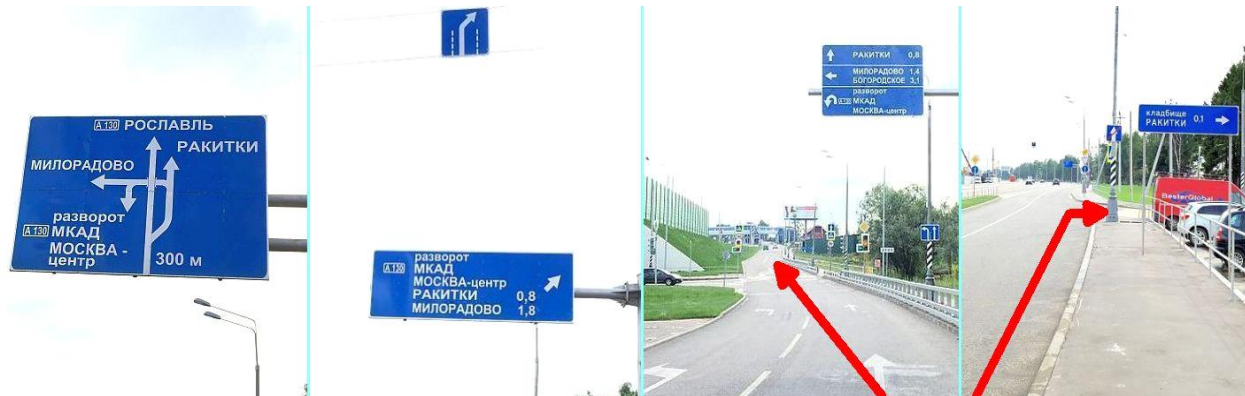

Схема проезда на склад Ракитки компании «Ларикс Вуд»

ИЗ МОСКВЫ:

По Калужскому шоссе в сторону области, приблизительно 10 км от МКАД, (после деревни Сосенки). Сворачиваем направо, на дублер, по указателю на Ракитки. Через 800 м поворачиваем на «Кладбище Ракитки». Справа территория с красными ангарами.

ИЗ ОБЛАСТИ В СТОРОНУ МОСКВЫ:

По Калужскому шоссе в сторону Москвы.

Уходим на дублер, перед надземным переходом.

Разворачиваемся под эстакадой. Через 100 м после разворота, стоянка кладбища Ракитки.

Контакты: